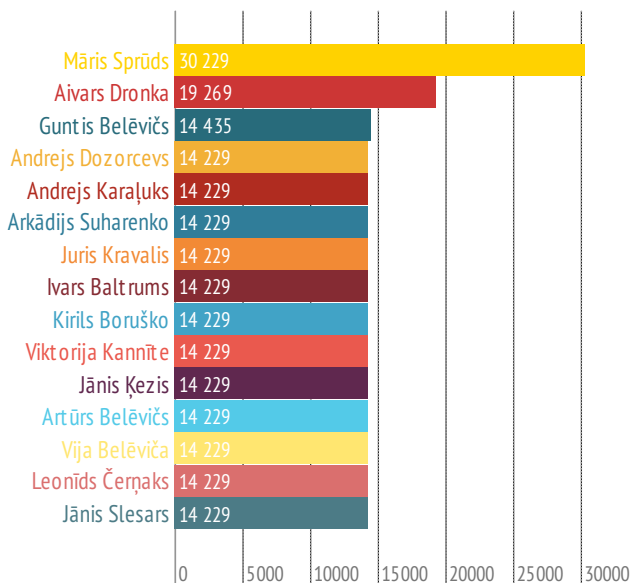

# ZZS - lielākie ziedotāji

01.01.2013-13.05.2014, kopsummas norādītas EUR

KNAB partiju finanšu datubāzē analizētas šādu partiju ziedotāji: Zaļo un Zemnieku savienība; Centriskā partija "Latvijas Zemnieku savienība"; Latvijai un Ventspilij; Latvijas Zaļā partija; Liepājas partija. Laika periodā no 01.01.2013 līdz 13.05.2014 visām partijām kopā ziedots: 1 139 250,92 EUR

## 2013.gads

2013.gadā maksimālais ziedošanas apjoms bija 10 000 LVL (14 229 EUR)