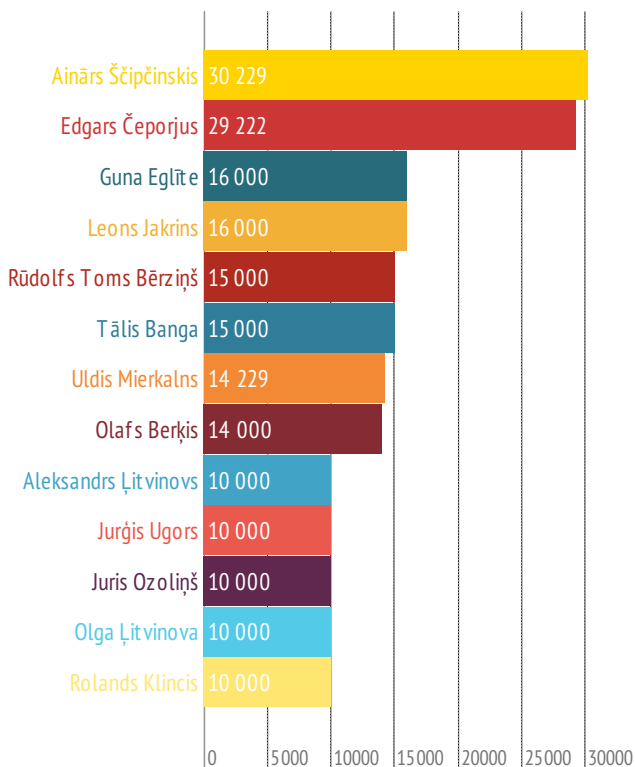

Latvijas attīstībai - lielākie ziedotāji

01.01.2013-13.05.2014, kopsummas norādītas EUR

Laika periodā no 01.01.2013 līdz 13.05.2014 partijai kopā ziedots: 266 831,80 EUR

2013.gads

2013.gadā maksimālais ziedošanas apjoms bija 10 000 LVL (14 229 EUR)

2014.gads

2014.gadā maksimālais ziedošanas apjoms ir 16 000 EUR