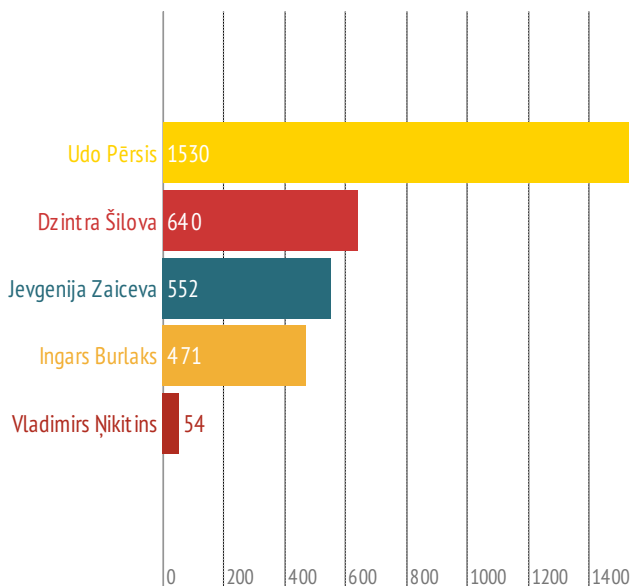

# Latvijas Sociālistiskā partija - lielākie ziedotāji

01.01.2013-13.05.2014, kopsummas norādītas EUR

Laika periodā no 01.01.2013 līdz 13.05.2014 partijai kopā ziedots: 3382,96 EUR

## 2013.gads

2013.gadā maksimālais ziedošanas apjoms bija 10 000 LVL (14 229 EUR)

## 2014.gads

2014.gadā maksimālais ziedošanas apjoms ir 16 000 EUR