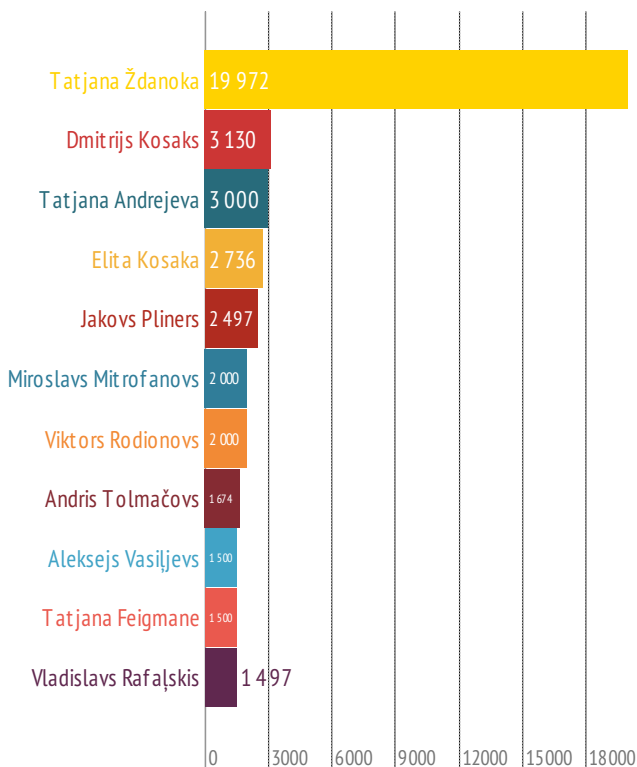

# Latvijas Krievu savienības - lielākie ziedotāji

01.01.2013-13.05.2014, kopsummas norādītas EUR

Laika periodā no 01.01.2013 līdz 13.05.2014 partijai kopā ziedots:  
60 988,44 EUR

## 2013.gads

2013.gadā maksimālais  
ziedošanas apjoms bija 10 000  
LVL (14 229 EUR)