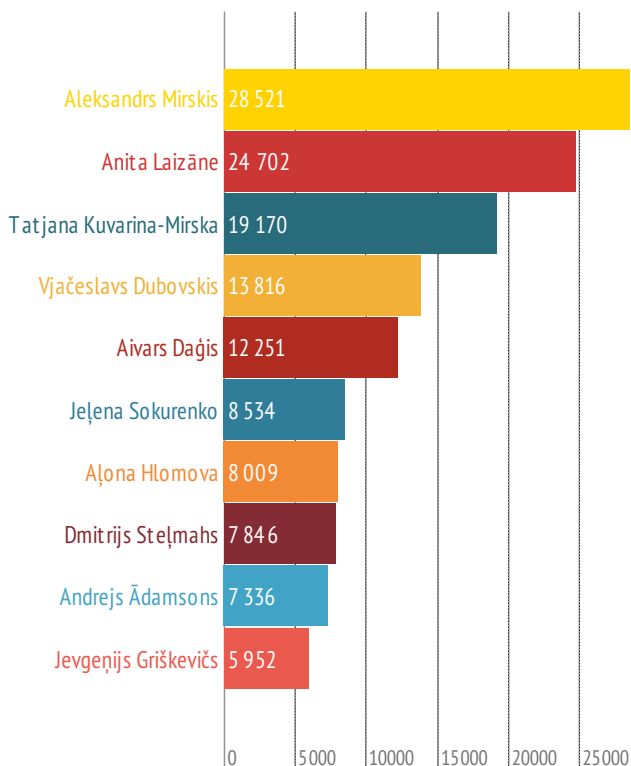

# Alternative- lielākie ziedotāji

01.01.2013-13.05.2014, kopsummas norādītas EUR

Laika periodā no 01.01.2013 līdz 13.05.2014 partijai kopā ziedots: 193 015,68 EUR

## 2013.gads

2013.gadā maksimālais ziedošanas apjoms bija 10 000 LVL (14 229 EUR)